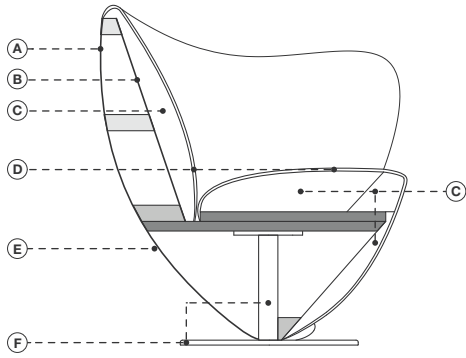

MON PETIT COEUR

Dati tecnici · Technical data · Données techniques · Technische Angaben

■ Legno massiccio di abete	■ Solid fir	■ Bois de sapin massif	■ Massiveholz aus Tanne
■ Legno massiccio di faggio	■ Solid beech	■ Bois de hêtre massif	■ Massiveholz aus Buche
■ Multistrato di faggio	■ Multilayered beech	■ Multiplis de hêtre	■ Buchenschichtholz
A. Vetroresina	A. Fibreglass	A. Fibre de verre	A. Glasfaserkunststoff
B. Pannello di masonite	B. Masonite panels	B. Panneau de particules	B. Holzfaserplatte
C. Poliuretano espanso ignifugo indeformabile a quote differenziate	C. Flame-retardant undeformable polyurethane foam of different densities	C. Mousse polyuréthane expansé ignifuge indéformable à épaisseurs différenciées	C. Feuerfester formbeständige Polyurethanschaum in unterschiedlicher Dichte
D. Fibra di poliestere	D. Polyester fibers	D. Fibre de polyester	D. Polyester
E. Rivestimento fisso in tessuto o pelle	E. Fixed upholstery in fabric or leather	E. Revêtement pas déhoussable en tissu ou cuir	E. Unabziehbarer Bezug aus Stoff oder Leder
F. Acciaio	F. Steel	F. Acier	F. Stahl

Note · Notes · Annotation · Anmerkung

• Cuscini extra disponibili • COM: tessuto cliente (tinta unita e h.140 cm.) - campione richiesto • COL: pelle cliente - campione richiesto • CAT. SPECIAL: prezzo e disponibilità su richiesta	• Extra cushions available • COM: client's fabric (plain colour and width 140 cm.) - sample required • COL: client's leather - sample required • CAT. SPECIAL: price and availability on request	• Autres coussins disponibles • COM: tissu fourni (couleur unie et hauteur 140 cm.) - échantillon nécessaire • COL: cuir fourni - échantillon nécessaire • CAT. SPECIAL: prix et disponibilité sur demande	• Weitere Kissen verfügbar • COM: Kundenstoff (einfarbig und Breite 140 cm.) - Stoffmuster nötig • COL: Kundenleder - Ledermuster nötig • CAT. SPECIAL: Preis und Verfügbarkeit auf Anfrage

Finitura base · Base finish · Finition de piètement · Gestell Ausführung

Cromato lucido
Polished chrome steel
Acier chromé brillant
Stahl Chrom poliert

Nero (RAL 9005)
Black (RAL 9005)
Noir (RAL 9005)
Schwarz (RAL 9005)

Rivestimenti consigliati · Recommended coverings · Revêtements conseillées · Empfohlene Bezüge

• cat. A	XTREME	• cat. C	TREND	• cat. extra	MOLLY	• cat. lux	LUX 1
• cat. A	STEP	• cat. C	SUPERB	• cat. extra	RIME	• cat. lux	LUX 2
• cat. A	ANGEL	• cat. C	UMAMI	• cat. extra	STEELCUT TRIO 3	• cat. imperial	IMPERIAL 1
• cat. A	MEDLEY	• cat. C	HESTAN	• cat. extra	ARIANA	• cat. imperial	IMPERIAL 2
• cat. A	MOOD	• cat. C	DEANS	• cat. extra	COLLINE	• cat. imperial	NABUK
• cat. A	CRAZY	• cat. super	REMIX 2	• cat. extra	OPERA	• cat. special	DROP
• cat. B	EXTREMA	• cat. super	CAPTURE	• cat. extra	DANTE		
• cat. B	IKON	• cat. super	MODA	• cat. extra	ARCO		
• cat. B	SILVERTEX	• cat. super	REVIVE 1	• cat. maxi	HALLINGDAL 65		
• cat. B	SAMAR	• cat. super	BREEZE FUSION	• cat. maxi	COMFORT		
• cat. B	FAME			• cat. maxi	DIVINA 3		
• cat. B	MAIN LINE FLAX						

cod. 3100 / swivel small armchair

75 cm
29 1/2"

43 cm
16 7/8"